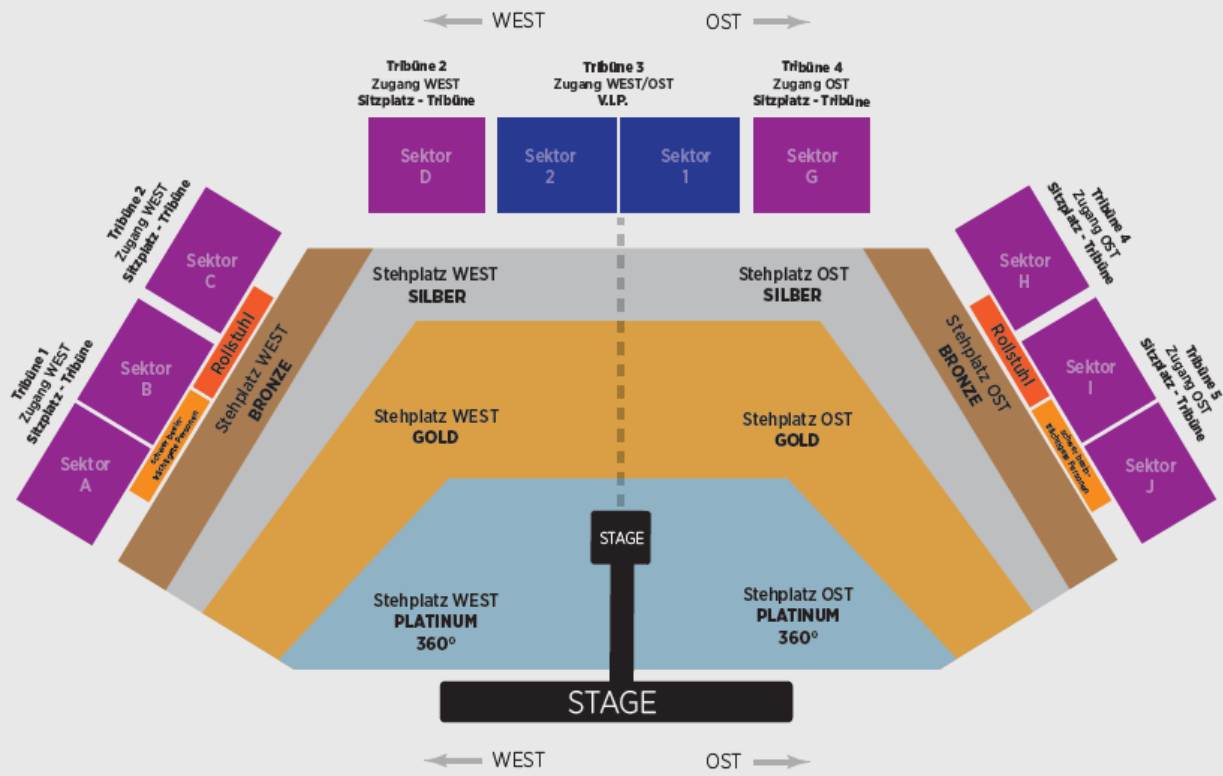

GELÄNDEPLAN

ROBBIE WILLIAMS

Übersicht Gelände & Kategorien

Veranstaltung: **ROBBIE WILLIAMS**
Veranstaltungsstätte: **SONDERFREIFLÄCHE MESSE MÜNCHEN**
DATUM/ZEIT: **27. AUGUST 2022**

- Kategorien:
- Stehplatz PLATINUM 360°
 - Sitzplatz Tribüne
 - Stehplatz GOLD
 - Stehplatz SILBER
 - Stehplatz BRONZE
 - schwer beeinträchtigte Personen
 - Rollstuhl
 - V.I.P.

STEHPLATZ BRONZE

Die Stehplätze BRONZE befinden sich im Anschluss an den Bereich der Stehplätze SILBER. Auch in diesem Bereich ist eine gute Sicht und sehr gute Akustik garantiert.

STEHPLATZ SILBER

Die Stehplätze SILBER nehmen den mittleren Teil des gesamten Stehplatzbereiches ein und bieten eine sehr gute Sicht und Akustik.

STEHPLATZ GOLD

Die Stehplätze GOLD schließen unmittelbar an den Stehplatz Platinum 360° an. Die außergewöhnliche Konstruktion der Bühne ermöglicht dem Ticketinhaber in dieser Kategorie das Gefühl im Zentrum des Geschehens zu sein. Eine direkte Nähe sowie beste Sicht auf das Bühnengeschehen ist garantiert.

Die VIP-Tribüne am Konzertgelände erreichen Sie – wiederum unter Begleitung unserer Hostessen - über eine FAST-LANE ohne jegliche Wartezeiten. Die VIP-Sitzplätze befinden sich auf Tribüne 3, Sektor 1 & 2, mit bester, direkter Sicht auf die Bühne und die Laufstege. Nach Konzertende steht unseren VIP Gästen der INDOOR- VIP-Bereich mit einem exquisiten Dessert-Buffet und Getränken noch für 1 weitere Stunde zur Verfügung um diesen einzigartigen Konzertabend entsprechend ausklingen lassen zu können. Zum Abschluss dieses grandiosen Abends überreichen unsere Hostessen jedem Gast als zusätzliche Aufmerksamkeit ein SURPRISE-Package.